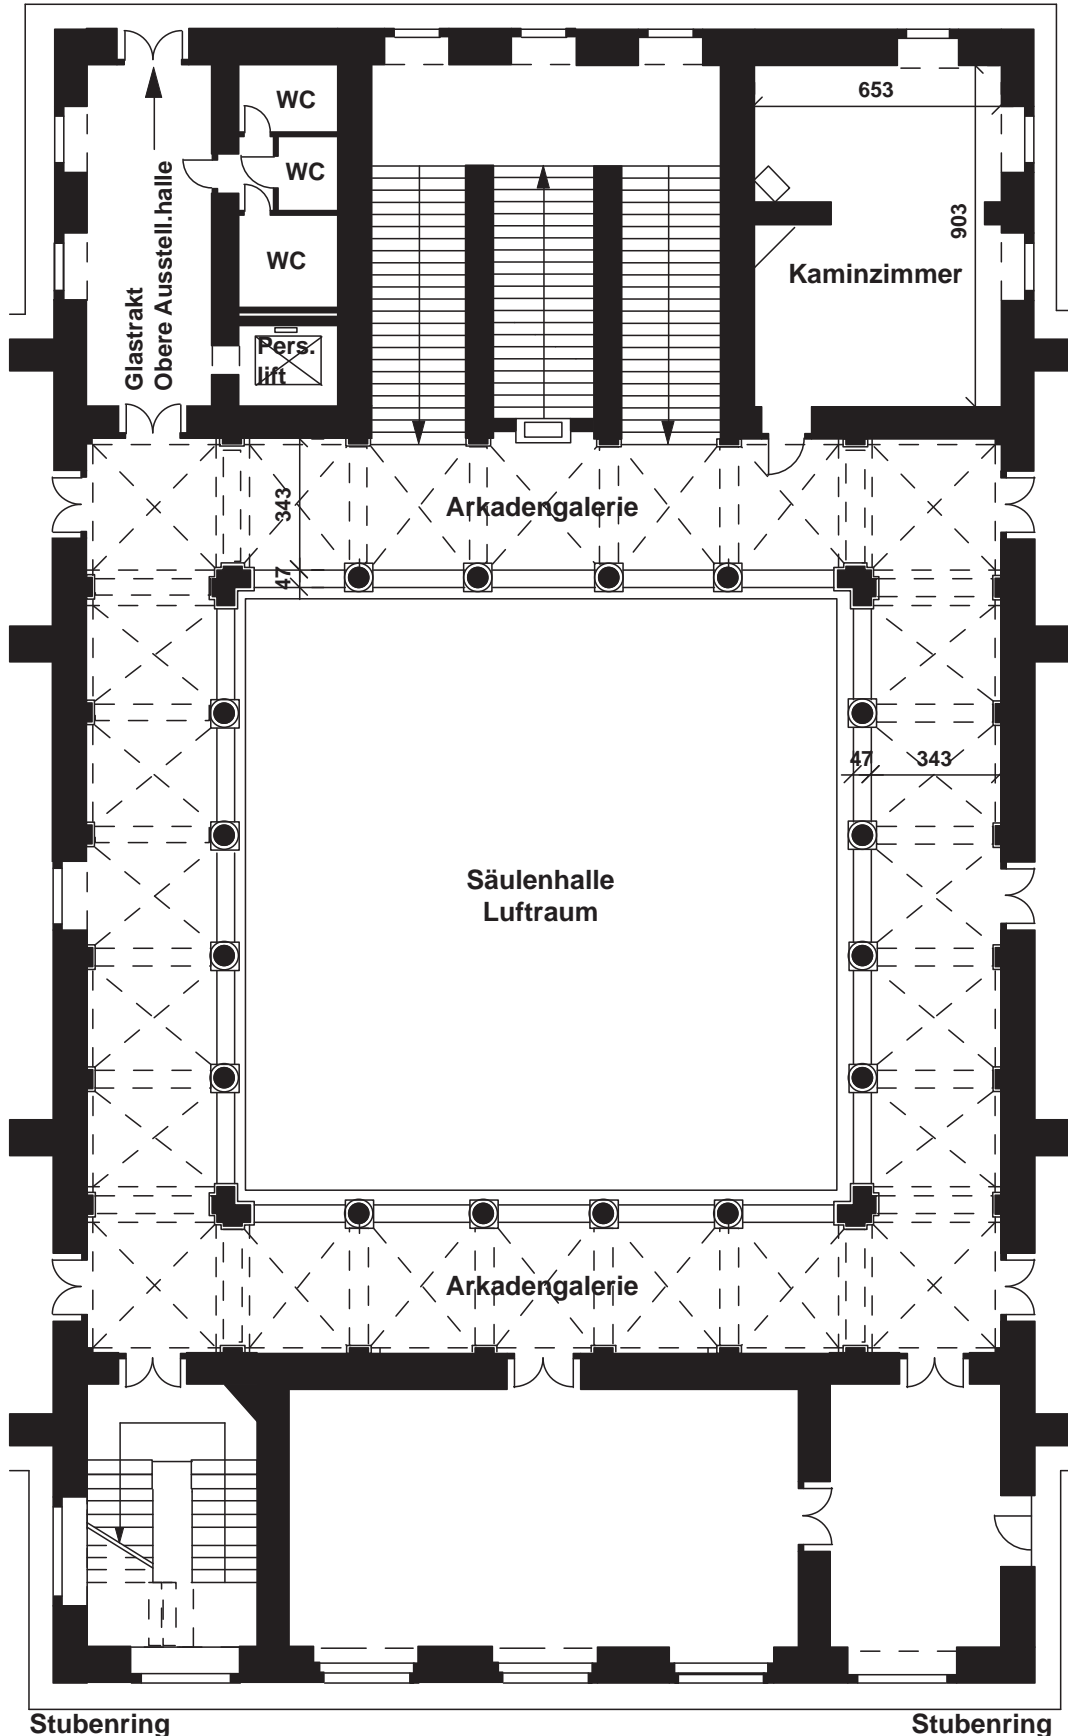

M A K

Säulenhalle Arkadengalerie

1 2 3 4 5

10m

Maße in cm - Genauigkeit $\pm 10\text{cm}$
Naturmaße nehmen!

Grundriß M 1:200